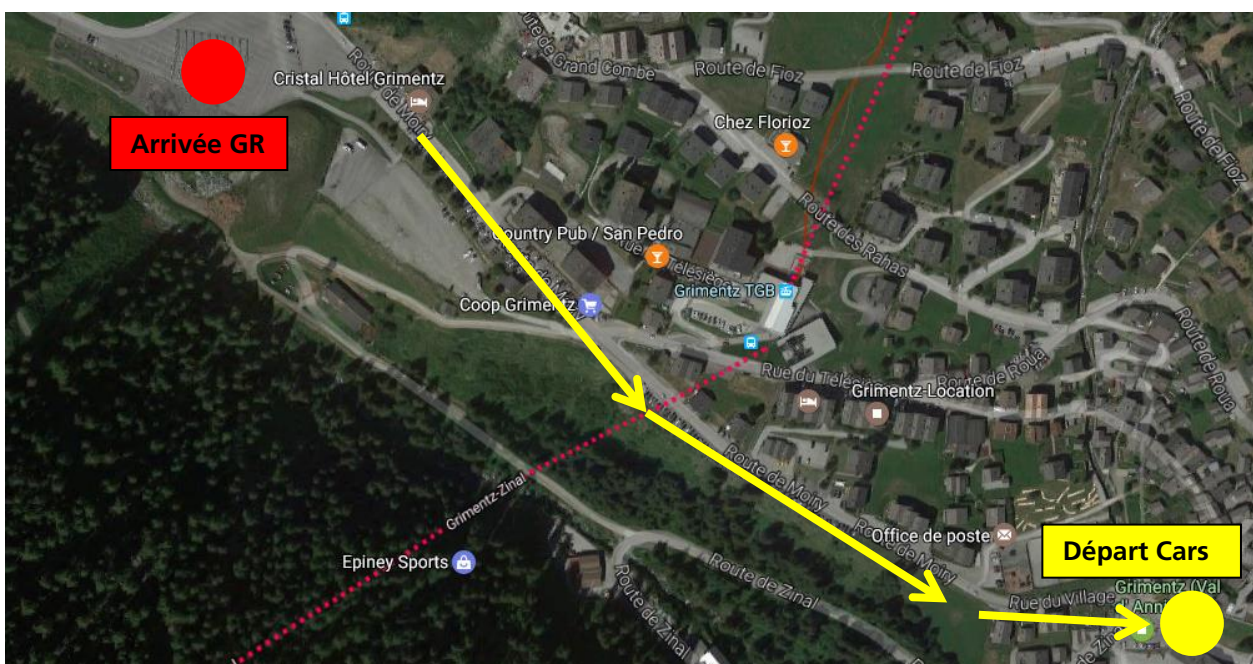

Grand Raid BCVS 2018

Horaire des bus

Départs de Grimentz, place du Mélèze

Sion	Hérémence/Evolène/Nendaz	Verbier
Dès 15h00 Selon remplissage du bus Dernier départ 19h30	Dès 15h00 Selon remplissage du bus Dernier départ 19h30	Dès 17h30 Selon remplissage du bus Dernier départ 19h30